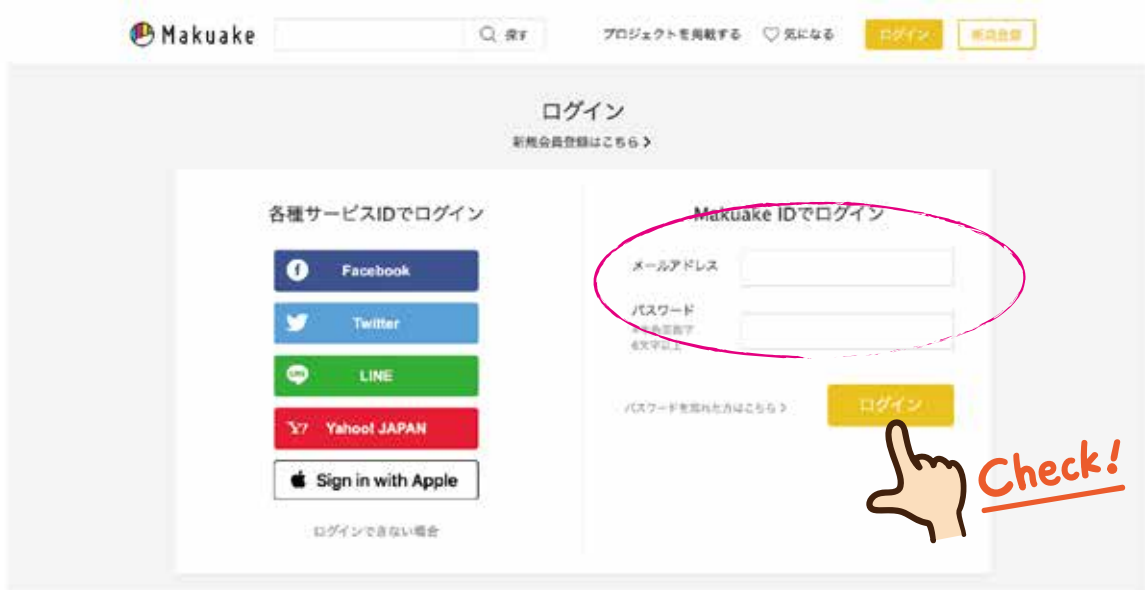

1. Makuake のトップページで、「**光運の兎**」を検索します。
 もしくはこちらの URL より検索ください。
<https://www.makuake.com/project/matsuura-shiki-02/>

2. **プロジェクト画像をクリックして、プロジェクトページをご覧ください。**

3. プロジェクトページの右側にあるリターン一覧をチェックします。
 ※リターン金額によって、リターン内容は異なります。よく読んでリターンを選択してください。

4. 応援購入したいリターン内の【**応援購入する**】の黄色ボタンをクリックします。

5. リターン内容を再度よく確認し、【次へ】をクリックします。

6. Makuake にログインしていない場合は Makuake にログイン もしくは新規登録をします。

※新規会員登録方法は別紙をご確認ください。

7. ログインして申込みページへ戻った後、【お届け先】を入力します。

お届け先を選択してください

幕間 太郎

1500043
東京都渋谷区道玄坂1-2-3