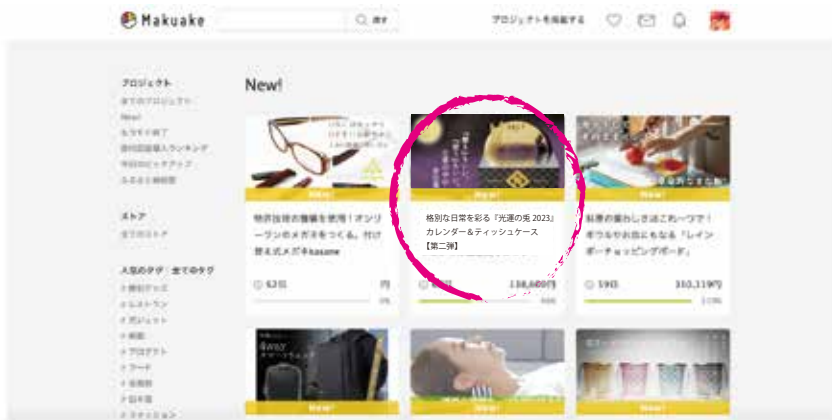

1. Makuake のトップページで、「**光運の兎**」を検索します。
 もしくはこちらの URL より検索ください。
<https://www.makuake.com/project/matsuura-shiki-02/>

2. **プロジェクト画像をクリックして、プロジェクトページをご覧ください。**

3. プロジェクトページの右側にあるリターン一覧をチェックします。
 ※リターン金額によって、リターン内容は異なります。よく読んでリターンを選択してください。

4. 応援購入したいリターン内の【**応援購入する**】の黄色ボタンをクリックします。

5. リターン内容を再度よく確認し、【次へ】をクリックします。

6. Makuake にログインしていない場合は Makuake にログイン もしくは新規登録をします。

※新規会員登録方法は別紙をご確認ください。

7. ログインして申込みページへ戻った後、【お届け先】を入力します。

お届け先を選択してください

幕間 太郎

1500043
東京都渋谷区道玄坂1-2-3