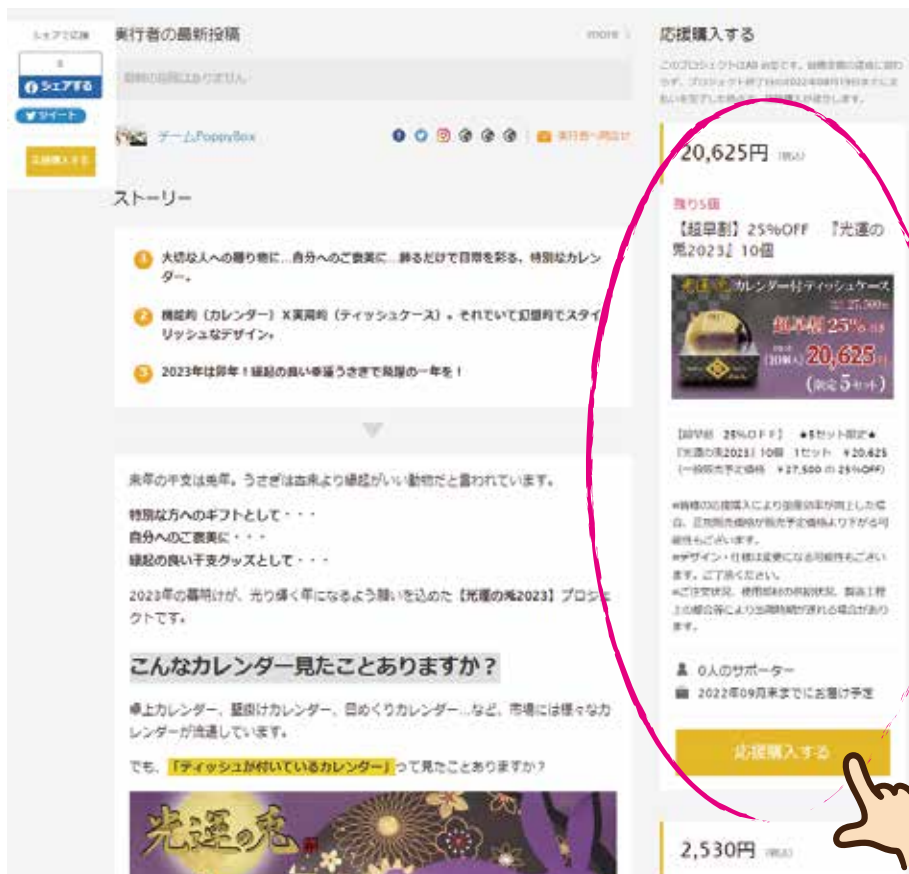

1. Makuake のトップページで、「**光運の兎**」を検索します。
 もしくはこちらの URL より検索ください。
<https://www.makuake.com/project/matsuura-shiki-02/>

2. **プロジェクト画像をクリックして、プロジェクトページをご覧ください。**

3. プロジェクトページの右側にあるリターン一覧をチェックします。
 ※リターン金額によって、リターン内容は異なります。よく読んでリターンを選択してください。

4. 応援購入したいリターン内の【**応援購入する**】の黄色ボタンをクリックします。

5. リターン内容を再度よく確認し、【次へ】をクリックします。

6. Makuake にログインしていない場合は Makuake にログイン もしくは新規登録をします。

※新規会員登録方法は別紙をご確認ください。

7. ログインして申込みページへ戻った後、【お届け先】を入力します。

お届け先を選択してください

幕間 太郎

1500043
東京都渋谷区道玄坂1-2-3